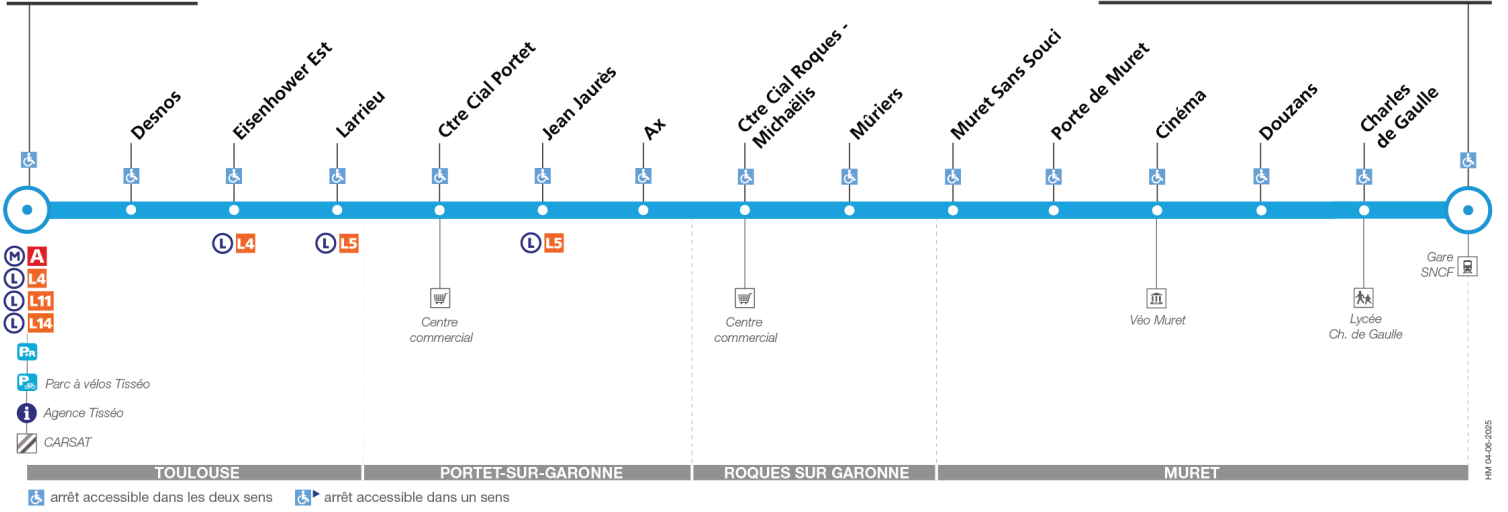

Ne circule pas les jours fériés

**117E**

Direction Basso Cambo

du 5 janvier 2026
au 30 août 2026

Basso Cambo

Muret Gare SNCF-Cimetière

Lundi à vendredi

Muret Gare SNCF - Cimetière	06:05	06:35	06:55	07:10	07:25	07:40	07:55	08:15	08:35	09:35	10:35	11:35	12:35	13:35	14:35	15:35	16:35	17:00	17:16	17:33	17:49	18:05	18:20	18:40
Charles de Gaulle	06:07	06:37	06:57	07:12	07:27	07:42	07:57	08:17	08:37	09:37	10:37	11:37	12:37	13:37	14:37	15:37	16:38	17:02	17:18	17:35	17:51	18:07	18:22	18:42
Douzans	06:08	06:38	06:58	07:13	07:28	07:43	07:58	08:18	08:38	09:38	10:38	11:38	12:38	13:38	14:38	15:38	16:39	17:03	17:19	17:36	17:52	18:08	18:23	18:43
Cinéma	06:09	06:39	06:59	07:14	07:29	07:44	07:59	08:19	08:39	09:39	10:39	11:39	12:39	13:39	14:39	15:39	16:40	17:04	17:20	17:37	17:53	18:09	18:24	18:44
Porte de Muret	06:11	06:41	07:01	07:16	07:31	07:46	08:01	08:21	08:41	09:41	10:41	11:41	12:41	13:41	14:41	15:41	16:42	17:06	17:22	17:39	17:55	18:11	18:25	18:45
Muret Sans Souci	06:14	06:44	07:04	07:19	07:34	07:49	08:04	08:24	08:44	09:44	10:44	11:44	12:44	13:44	14:44	15:44	16:45	17:09	17:25	17:42	17:58	18:14	18:28	18:48
Murières	06:17	06:47	07:08	07:23	07:38	07:53	08:08	08:28	08:48	09:48	10:48	11:48	12:48	13:48	14:48	15:48	16:49	17:13	17:29	17:46	18:02	18:18	18:32	18:51
Ctre Cial Roques - Michaëlis	06:19	06:49	07:09	07:24	07:39	07:54	08:09	08:29	08:49	09:49	10:49	11:49	12:49	13:49	14:49	15:49	16:51	17:14	17:30	17:47	18:03	18:19	18:33	18:53
Ax	06:20	06:50	07:11	07:26	07:41	07:56	08:11	08:31	08:51	09:51	10:51	11:51	12:51	13:51	14:51	15:51	16:53	17:16	17:32	17:49	18:05	18:21	18:35	18:54
Jean Jaurès	06:22	06:52	07:13	07:28	07:43	07:58	08:13	08:33	08:53	09:53	10:53	11:53	12:53	13:53	14:53	15:53	16:55	17:18	17:34	17:51	18:07	18:23	18:37	18:56
Ctre Cial Portet	06:24	06:54	07:15	07:30	07:45	08:00	08:15	08:35	08:55	09:55	10:55	11:55	12:55	13:55	14:55	15:55	16:57	17:20	17:36	17:53	18:09	18:25	18:39	18:58
Larrieu	06:27	06:57	07:19	07:34	07:49	08:04	08:19	08:39	08:59	09:59	10:59	11:59	12:59	13:59	14:59	15:59	17:01	17:24	17:40	17:57	18:13	18:29	18:43	19:02
Eisenhower Est	06:31	07:01	07:23	07:38	07:53	08:08	08:23	08:43	09:03	10:03	11:03	12:03	13:03	14:03	15:03	16:03	17:05	17:28	17:44	18:01	18:17	18:33	18:47	19:06
Desnos	06:33	07:03	07:26	07:41	07:56	08:11	08:26	08:46	09:06	10:06	11:06	12:06	13:06	14:06	15:06	16:06	17:08	17:31	17:47	18:04	18:20	18:36	18:50	19:08
Basso Cambo	06:36	07:06	07:29	07:44	07:59	08:14	08:29	08:49	09:09	10:09	11:09	12:09	13:09	14:09	15:09	16:09	17:11	17:34	17:50	18:07	18:23	18:39	18:53	19:10